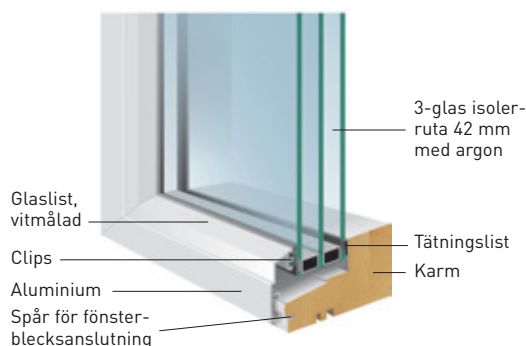

GENOMSKÄRNING

TRÄFÖNSTER VRID – TV

FASTA TRÄFÖNSTER – TK

TRÄ/ALUMINIUMFÖNSTER VRID – TVA

FASTA TRÄ/ALUMINIUMFÖNSTER – TKA

UTVALT VIRKE OCH UNIK TILLVERKNINGSMETOD

Star Centers fönster tillverkas av noggrant utvald furu som lamellimmas och fingerskarvas för maximal styrka och stabilitet i både karm- och bågträ. Karmen är limmad och skruvade i karmbottenstycket och limmad i överstycket. Fönstren har en modern rak profil utan smutssamlade urfräsningar, vilket förenklar både städning och framtida underhåll.

FUNKTION OCH KVALITET UTÖVER DET VANLIGA

Beslagen är elegant dolda med alla rörliga delar av stål för bästa hållfasthet och hållbarhet. Fönstren har till skillnad från många andra två låsbara ventilationslägen. Handtagen är tillverkade av aluminium.