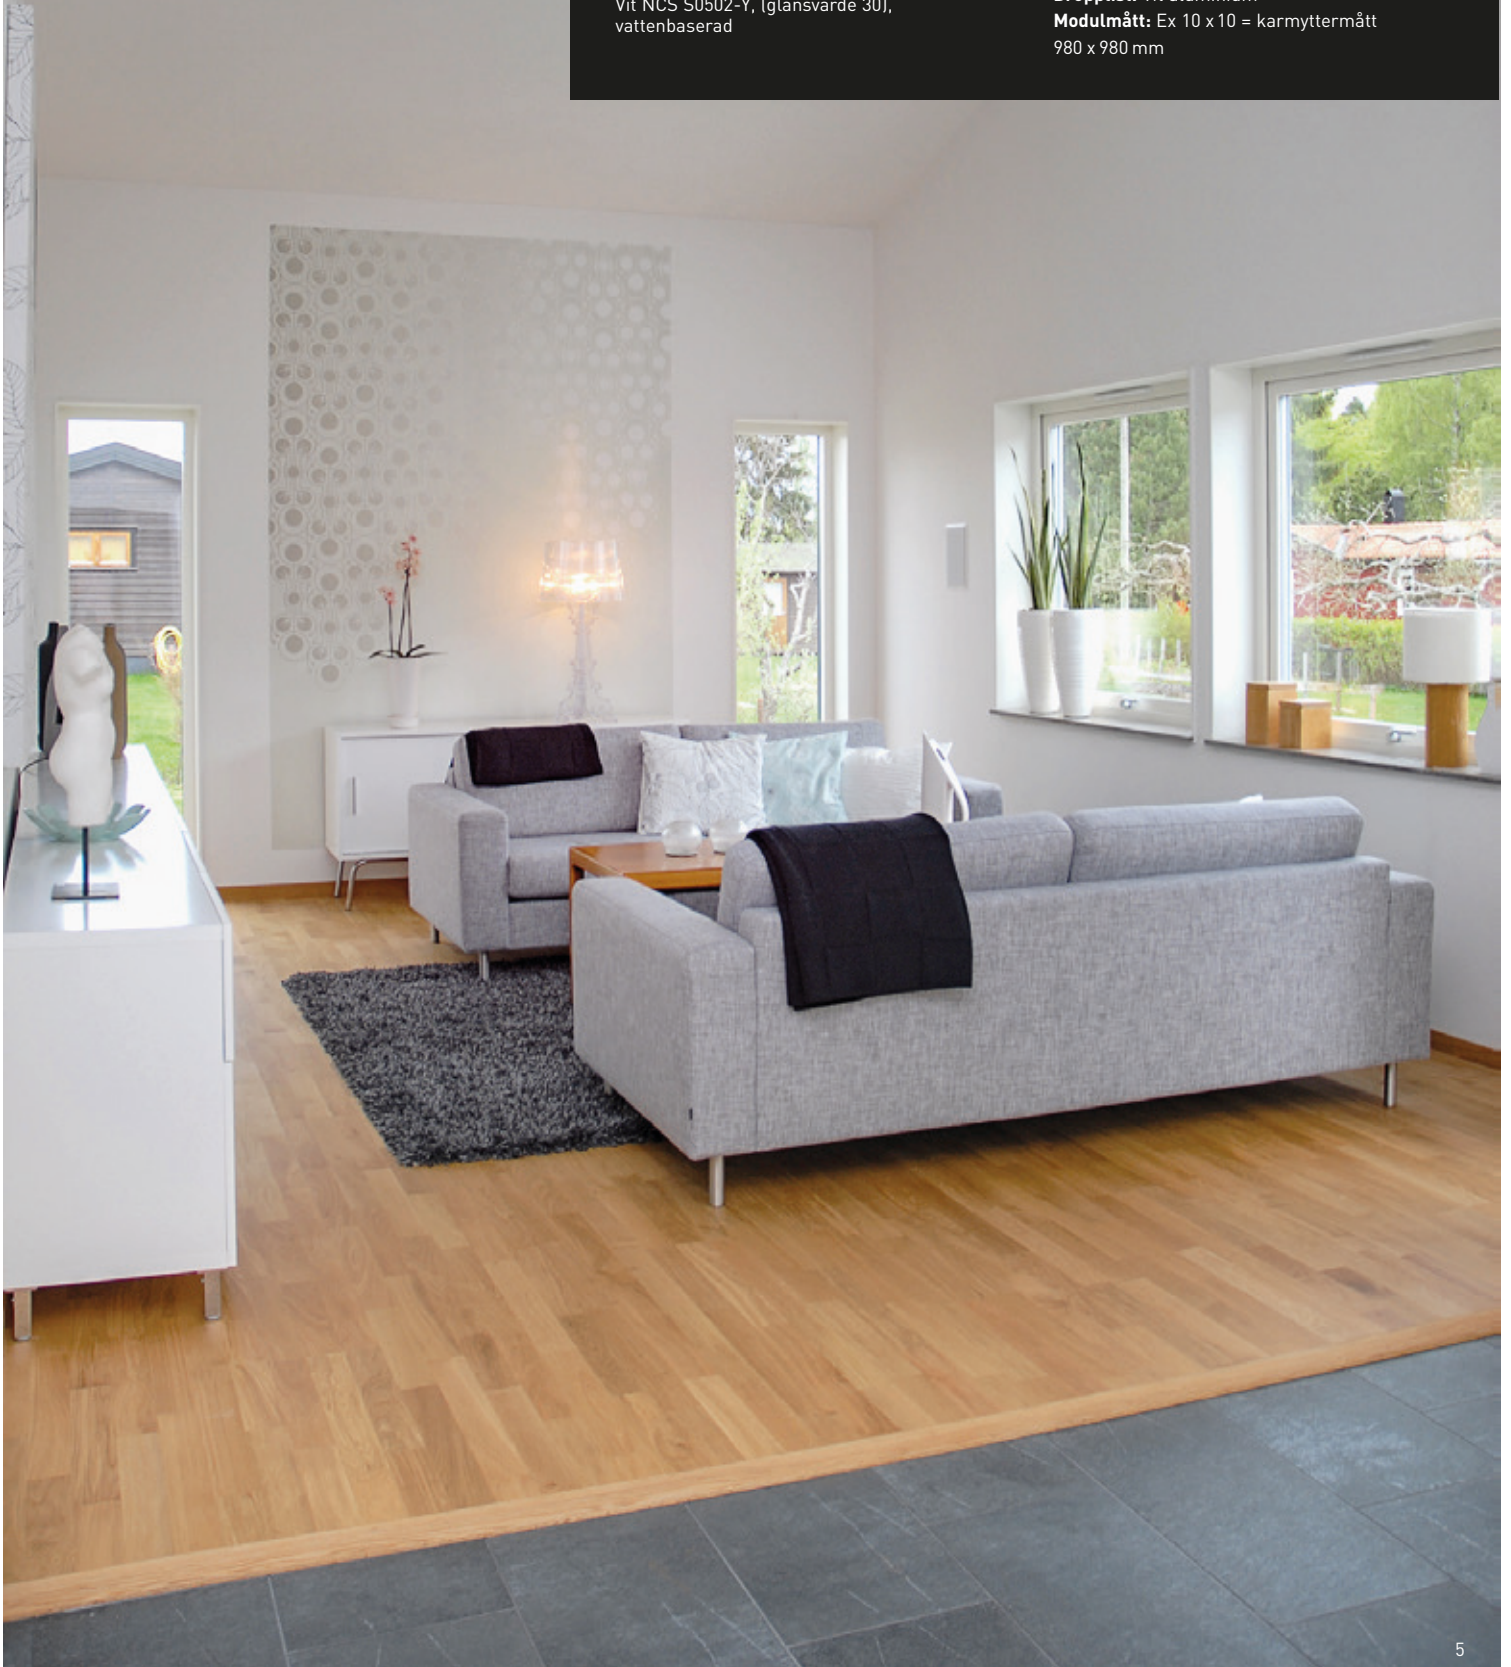

FAKTA

Konstruktion: Vridfönster i trä

Glas: 3-glas, isolerruta 42 mm med argongasfyllning

U-värde: 1,1

Trä: Lamellimmad, fingerskarvad furu. KlassJ10

Impregnering: EN 942 impregnerad Flowco Rolls vattenbaserat skyddsmedel Induline SW-900 VP 21308

Ytbehandling: Grund- och toppfärg. Vit NCS S0502-Y, (glansvärde 30), vattenbaserad

Karm: 51 x 106 mm

Båge: 63,5 mm

Lufttäthet: Klass 4

Motstånd mot vindlast: Klass C3

Regntäthet: Klass 9A

Beslag: Dolda vridgångjärn i stål, fabrikat ASSA, Allswing / Topswing eller likvärdigt

Handtag: Hoppe Tokyo F1 (silver) eller likvärdigt

Dropplist: Vit aluminium

Modulmått: Ex 10 x 10 = karmyttermått 980 x 980 mm