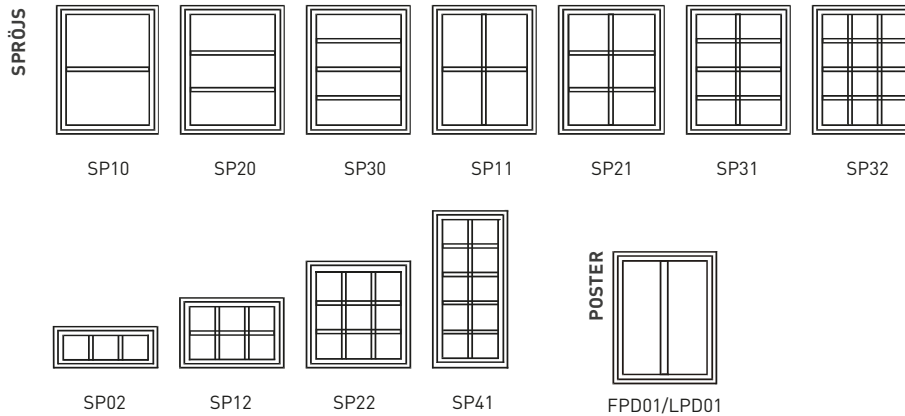

Dropplist: Vit aluminium

Modulmått: Ex 10 x 10 = karmyttermått 980 x 980 mm

FAKTA OCH TILLVAL, TRADITION TRÄ 2-GLAS ISOLERRUTA

LÖS UTANPÅLIGGANDE SPRÖJS I PVC, BREDD 30 MM PRIS SPRÖJS, PRIS/LUFT	EXKL MOMS	INKL MOMS
SP10	224	280
SP20	417	521
SP30	586	732
SP11	487	608
SP21	683	853
SP31	964	1205
SP32	1318	1647
SP02	417	521
SP12	698	873
SP22	950	1187
SP41	1245	1556
FASTA GENOMGÅENDE POSTER FÖNSTER/FÖNSTERDÖRRAR. Pris/post Vit, liggande/stående, bredd 56 mm	EXKL MOMS	INKL MOMS
FPD01	1053	1317
LÖS POST FÖNSTER OCH FÖNSTERDÖRRAR TRÄ PRIS/POST Vit lös post, PVC, bredd 66 mm	EXKL MOMS	INKL MOMS
LPD01	481	600
KULÖR	EXKL MOMS	INKL MOMS
Tvåfärgsmålning med vit insida och utsida valfri NCS-kulör, pris per luft	1495	1869
Special NCS-kulör/lasyr urval, pris per luft	692	865
Bastufönster, obehandlad insida, vitmålad utsida	1495	1869