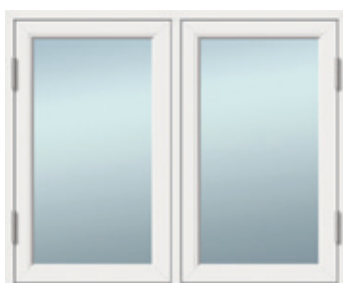

SIDOHÄNGT TVÅLUFTSFÖNSTER, UTÅTGÅENDE (bild utvändigt)
TRÄ/ALUMINIUM TFA2