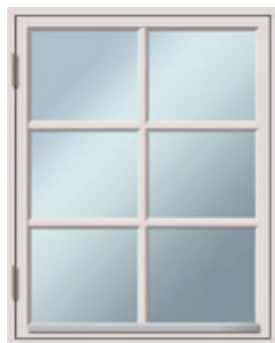

STAR TRADITION KOPPLADE 1-LUFT
8 x 10 vitmålat, vänsterhängd, med kittad spröjs SP21, utifrån sett