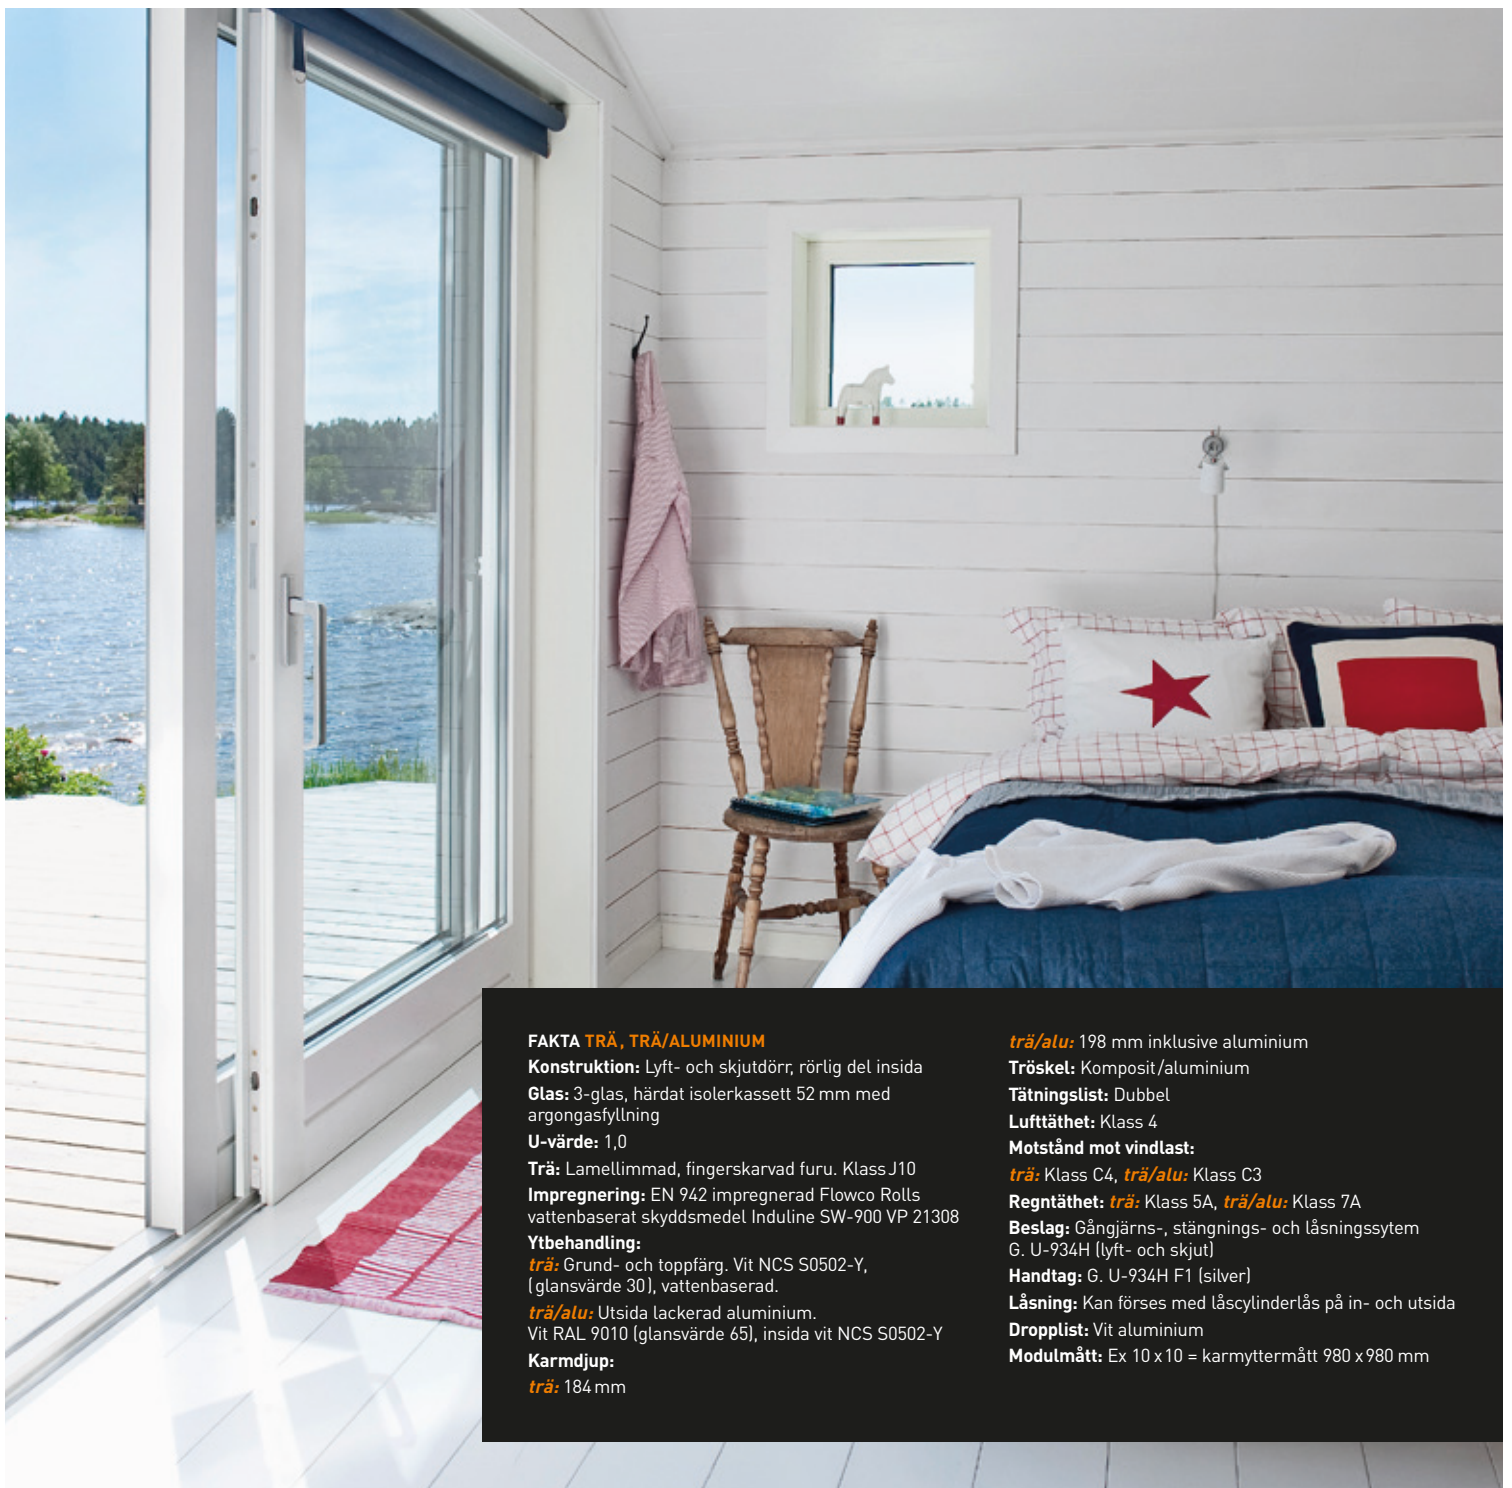

SKJUTDÖRRAR TRÄ OCH TRÄ/ALUMINIUM 3-GLAS – SKD2, SKD2A, SKD4, SKD4A

SKJUTDÖRRAR MED MULTIFUNKTION GER LJUS OCH LUFT

Star Centers skjutdörrar finns både i trä (in- och utsida) och i trä/aluminium.

Aluminiumskjutdörrens insida är i trä och utsidan är skyddad av vitlackerade aluminiumprofiler, som är fästa med clips mot fönstrets trädelar.

Alla våra skjutdörrars design är anpassad till vårt fönstersortiment. De är utrustade med härdat säkerhetsglas på in- och utsidan med 3-glas isolerkassett, handtag på insidan och dragkopp på utsidan. Det rörliga skjutpartiet är av typen "lyft och skjut" och rör sig tyst och mjukt i karmen – en mycket stabil och beprövad konstruktion av högsta kvalitet. I stängt läge tätar dörren effektivt runtom tack vare tätningsprofiler i gummi. Den rörliga delen går alltid på insidan om den fasta delen, vilket gör den enkel att sköta och hålla ren, och lätt att öppna även med djup snö mot fasaden. Tröskelhöjden är låg, så att rullstolar kan passera utan svårighet. Som standard levereras våra skjutdörrar vitmålade.

FAKTA TRÄ, TRÄ/ALUMINIUM

Konstruktion: Lyft- och skjutdörr, rörlig del insida

Glas: 3-glas, härdat isolerkassett 52 mm med argongasfyllning

U-värde: 1,0

Trä: Lamellimrad, fingerskarvad furu. Klass J10

Impregnering: EN 942 impregnerad Flowco Rolls

vattenbaserat skyddsmedel Induline SW-900 VP 21308

Ytbehandling:

trä: Grund- och toppfärg. Vit NCS S0502-Y, (glansvärde 30), vattenbaserad.

trä/alu: Utsida lackerad aluminium.

Vit RAL 9010 (glansvärde 65), insida vit NCS S0502-Y

Karmdjup:

trä: 184 mm

trä/alu: 198 mm inklusive aluminium

Tröskel: Komposit/aluminium

Tätningslist: Dubbel

Lufttäthet: Klass 4

Motstånd mot vindlast:

trä: Klass C4, **trä/alu:** Klass C3

Regntäthet: **trä:** Klass 5A, **trä/alu:** Klass 7A

Beslag: Gångjärns-, stängnings- och låsningssystem G. U-934H (lyft- och skjut)

Handtag: G. U-934H F1 (silver)

Låsning: Kan förses med låscynderlås på in- och utsida

Dropplist: Vit aluminium

Modulmått: Ex 10 x 10 = karmyttermått 980 x 980 mm