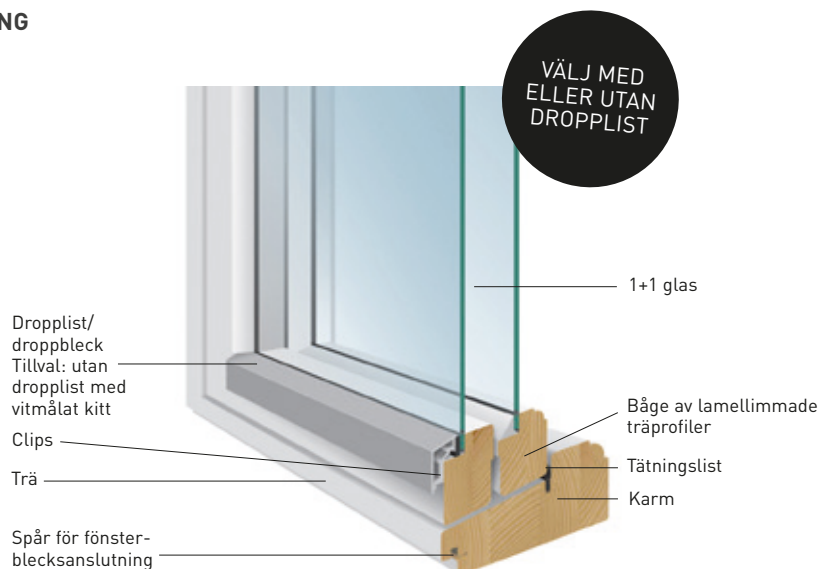

GENOMSKÄRNING

TRÄFÖNSTER - KF