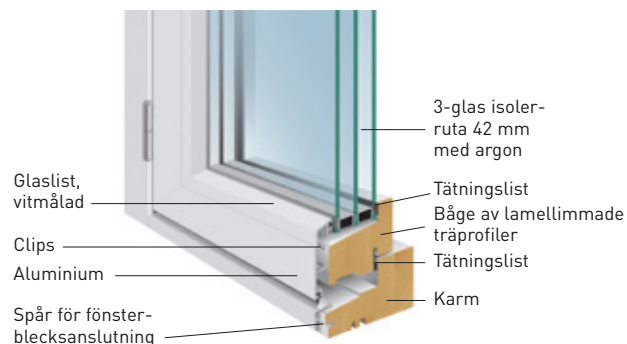

Dropplist: Vit aluminium

Modulmått: Ex 10 x 10 = karmyttermått 980 x 980 mm

GENOMSKÄRNING

TRÄFÖNSTER SIDOHÄNGT - TF

TRÄ/ALUMINIUMFÖNSTER SIDOHÄNGT - TFA

SIDOHÄNGT ENLUFTS-FÖNSTER (bild invändigt)
TRÄ TF1
TRÄ/ALUMINIUM TFA1