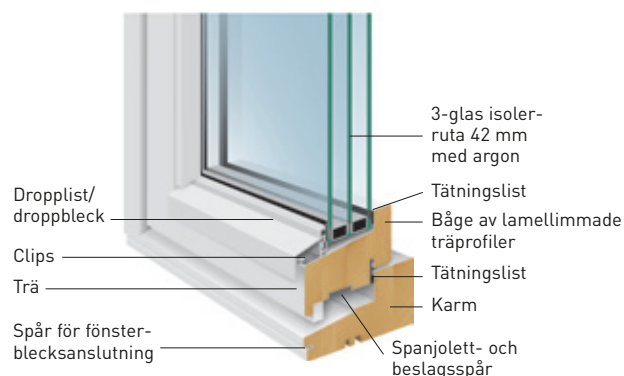

GENOMSKÄRNING

TRÄFÖNSTER VRID – TV