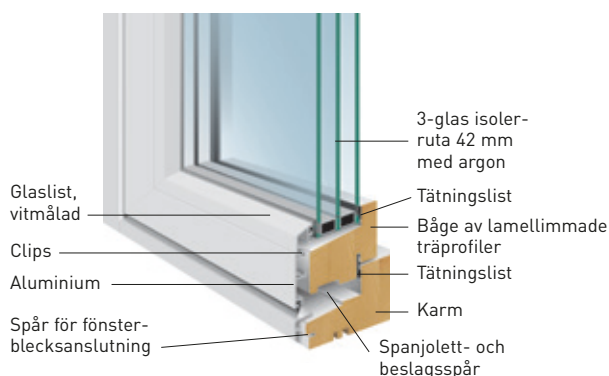

GENOMSKÄRNING

TRÄFÖNSTER VRID – TV

FASTA TRÄFÖNSTER – TK

TRÄ/ALUMINIUMFÖNSTER VRID – TVA

FASTA TRÄ/ALUMINIUMFÖNSTER – TKA

UTVALT VIRKE OCH UNIK TILLVERKNINGSMETOD

Star Centers fönster tillverkas av noggrant utvald furu som lamellimmas och fingerskarvas för maximal styrka och stabilitet i både karm- och bågträ. Karmen är limmad och skruvade i karmbottenstycket och limmad i överstycket. Fönstren har en modern rak profil utan smutssamlade urfräsningar, vilket förenklar både städning och framtida underhåll.

FUNKTION OCH KVALITET UTÖVER DET VANLIGA

Beslagen är elegant dolda med alla rörliga delar av stål för bästa hållfasthet och hållbarhet. Fönstren har till skillnad från många andra två låsbara ventilationslägen. Handtagen är tillverkade av aluminium.