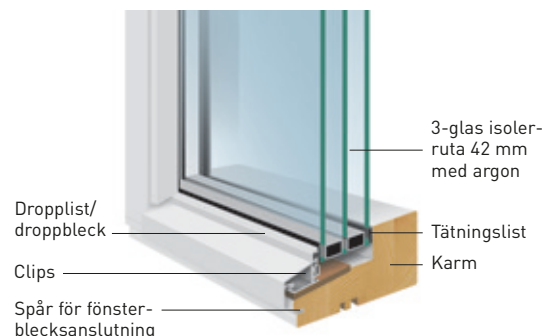

FASTA TRÄFÖNSTER – TK