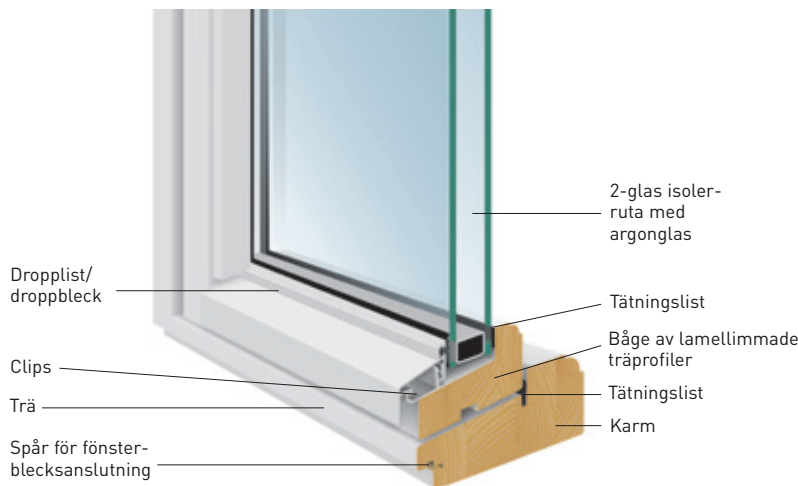

FÖNSTERHÅKE VM 280
Ytbehandling: Förnicklad

UTVALT VIRKE OCH UNIK TILLVERKNINGSMETOD

Fönstren tillverkas av noggrant utvald furu för maximal styrka och stabilitet i både karm och båge. Alla trädetaljer är skyddsbehandlade med FLOWCO ROLL/Induline SW-900. Fönstret har en klassisk profil på insidan som ger en mjuk och fin inramning av ditt fönster.

FUNKTION OCH KVALITET

De gedigna tappbärande gångjärnen typ 1228 förbinder karm med båge och ger fönstret maximal stabilitet. Fönstret stängs med hake typ VM280 och kan ställas upp för vädring med stormhasp.

ISOLERRUTA MED ARGONGAS

Tvåglaskassetter med isoler- och energiglas med varmkant på insidan samt argongasfyllning ger fönstren låga U-värden på 1,3.

FASTA- OCH KOMBIFÖNSTER

Du har möjligheten att kombinera fasta eller sidohängda utåtgående fönster i samma karm, vilka

kallas för kombifönster. De kan sitta bredvid varandra. Fasta fönster i tvåglaskassett isoler offeras på begäran.

PERSONSÄKRA OCH BARNVÄNLIGA GLAS

Det finns två olika typer av säkerhetsglas, härdat- och laminerat, se sid 50. Fönster och fönsterdörrar med glas lägre än 600 mm från golv eller mark bör beställas med personsäkerhetsglas både in- och utvändigt enligt Boverkets regler, se sid 50.

TÄTA OCH TYSTA FÖNSTER

En integrerad tätninglist reducerar ljudnivån, medan dropplisten i aluminium svarar för pålitlig täthet i många år framöver.

STANDARD OCH TILLVAL

Som standard levereras våra fönster Tradition Isolerglas vitmålade i NCS S0502-Y, men kan fås i valfri NCS-kulör inklusive tvåfärgsutförande. Lösa spröjs tillverkade i långlivad PVC som finns att beställa – de kan tas bort vid putsning. Har du önskemål kring spröjsens mått och utformning lämnar vi gärna en offert.