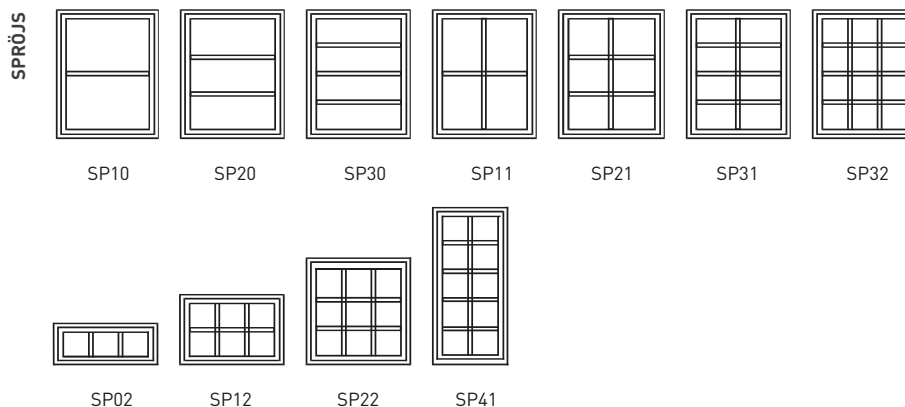

FAKTA OCH TILLVAL, TRADITION KOPPLADE 1+1-GLAS TRÄ

FAST MONTERAD KITTAD SPRÖJS, BREDD 30 MM

PRIS SPRÖJS PER LUFT	EXKL MOMS	INKL MOMS
SP10	271	338
SP20	519	651
SP30	725	905
SP11	633	792
SP21	927	1159
SP31	1221	1527
SP32	1228	1535
SP02	519	651
SP12	927	1159
SP22	1228	1535
SP41	1221	1527

TILLBEHÖR FÖNSTER PRIS/ST Pris gäller vid köp av fönster	EXKL MOMS	INKL MOMS
Spaltventil	770	963
Högerhängt 1-luftfönster, tillägg	242	303
Höger gångdörr pardörrar	905	1131
Dropplist med vitmålat kit	72	91
Specialstorlek, nästa modulmått, + tillägg	578	722

TILLÄGG GLAS PRIS/KVADRATMETER	EXKL MOMS	INKL MOMS
Glasmått är: Fönster modulmåttet minus 1 modul.		
Exempel: Fönster 12 x 12 = glas 1100 x 1100 mm		
Energiglas, pris per m² modulmått	678	848
Cotswoldglas, pris per m² modulmått	792	989
Härdat glas, pris per m² modulmått	1130	1413

KULÖR SPECIAL, KOSTNADSTILLÄGG Fönsterkitt, silikonbaserat, är alltid synligt vitt på in- och utsida oavsett fönstrets kulör.	1-5 FÖNSTER	-10 FÖNSTER	-11 FÖNSTER
NCS S-kulör/RAL klassiska kulörer, komplett fönster	40 %	30 %	20 %
NCS S-kulör/RAL klassiska kulörer utsida, insida standard vit NCS S0502-Y	50 %	40 %	30 %
NCS S-kulör/RAL klassiska kulörer olika in- och utsida	60 %	50 %	40 %

TILLBEHÖR FÖNSTERDÖRR PRIS/ST Pris gäller vid köp av fönsterdörr	EXKL MOMS	INKL MOMS
Insida: Handtag, Utsida: Täckbricka	INGÅR	INGÅR
Insida: Vred. Utsida: Handtag	960	1201

Lösa tillbehör fönster och fönsterdörrar offereras på förfrågan.