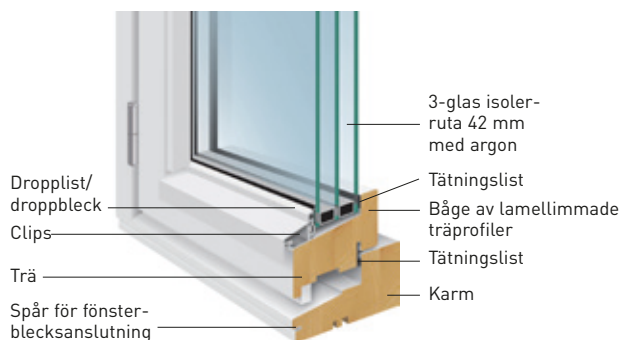

GENOMSKÄRNING

TRÄFÖNSTER SIDOHÄNGT - TF