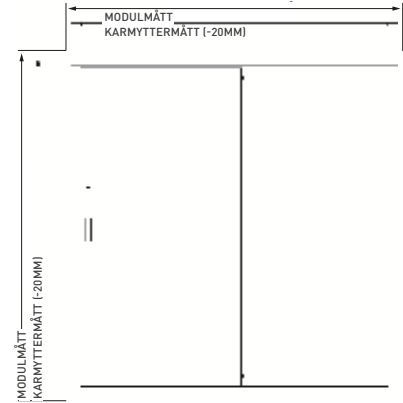

Dropplist: Vit aluminium

Modulmått: Ex 10 x 10 = karmyttermått 980 x 980 mm

MODUL- OCH KARMYTTERMÅTT

1 FAST PARTI + 1 SKJUTDÖRR, VITMÅLADE, SKD2 (TRÄ), SKD2A (TRÄ/ALU)

MODULMÅTT B X H	TRÄ		TRÄ/ALUMINIUM	
	EXKL MOMS	INKL MOMS	EXKL MOMS	INKL MOMS
16 x 18	45292	56615	53691	67114
16 x 19	46004	57505	54782	68477
16 x 20	46719	58398	55871	69839
16 x 21	47434	59293	56960	71200
16 x 22	48148	60185	58050	72563
16 x 23	48862	61077	59141	73926
17-bredd pris lika 18-bredd				
18 x 18	46623	58279	55374	69216
18 x 19	47400	59249	56526	70658
18 x 20	48174	60218	57677	72097
18 x 21	48949	61186	58830	73537
18 x 22	49723	62154	59981	74976
18 x 23	50495	63118	61132	76416
19-bredd pris lika 20-bredd				
20 x 18	47959	59948	57058	71323
20 x 19	48793	60991	58268	72834
20 x 20	49628	62035	59479	74349
20 x 21	50462	63077	60691	75864
20 x 22	51296	64119	61904	77379
20 x 23	52131	65164	63115	78894
21-bredd pris lika 22-bredd				
22 x 18	49293	61616	58747	73434
22 x 19	50195	62744	60015	75019
22 x 20	51096	63870	61287	76609
22 x 21	52001	65001	62556	78195
22 x 22	52904	66129	63826	79782
22 x 23	53763	67205	65097	81371
23-bredd pris lika 24-bredd				
24 x 18	50627	63285	60430	75537
24 x 19	51581	64477	61761	77203
24 x 20	52535	65669	63092	78865
24 x 21	53487	66859	64422	80528
24 x 22	54439	68049	65752	82191
24 x 23	55400	69249	67082	83851