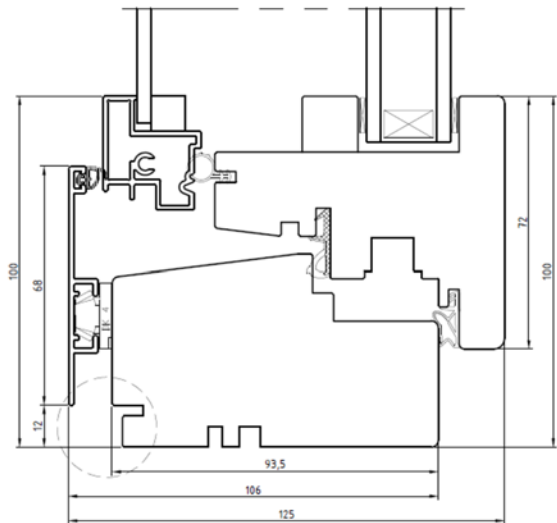

Karmbottenstycke