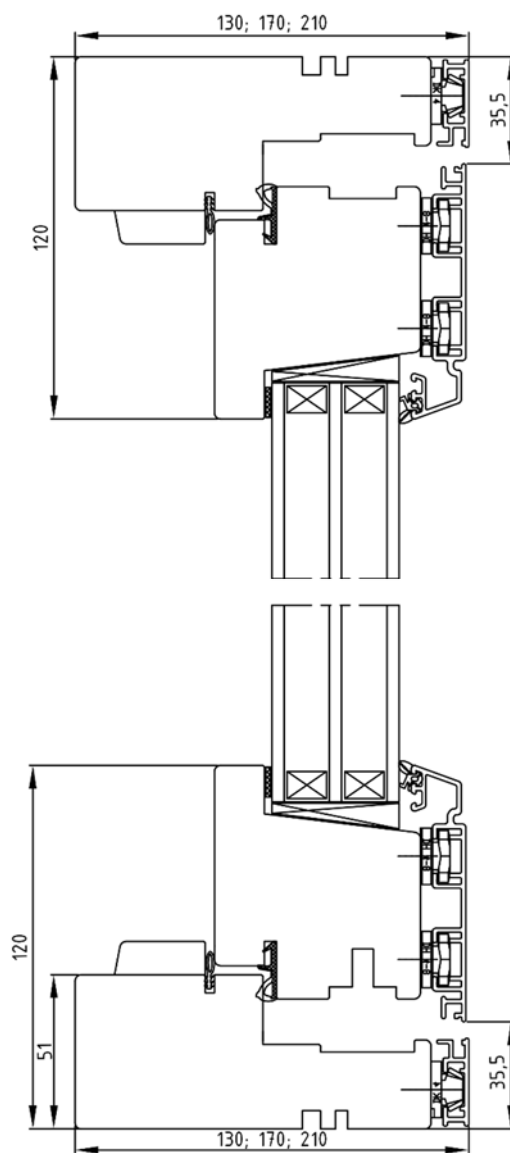

Horizontalsnitt