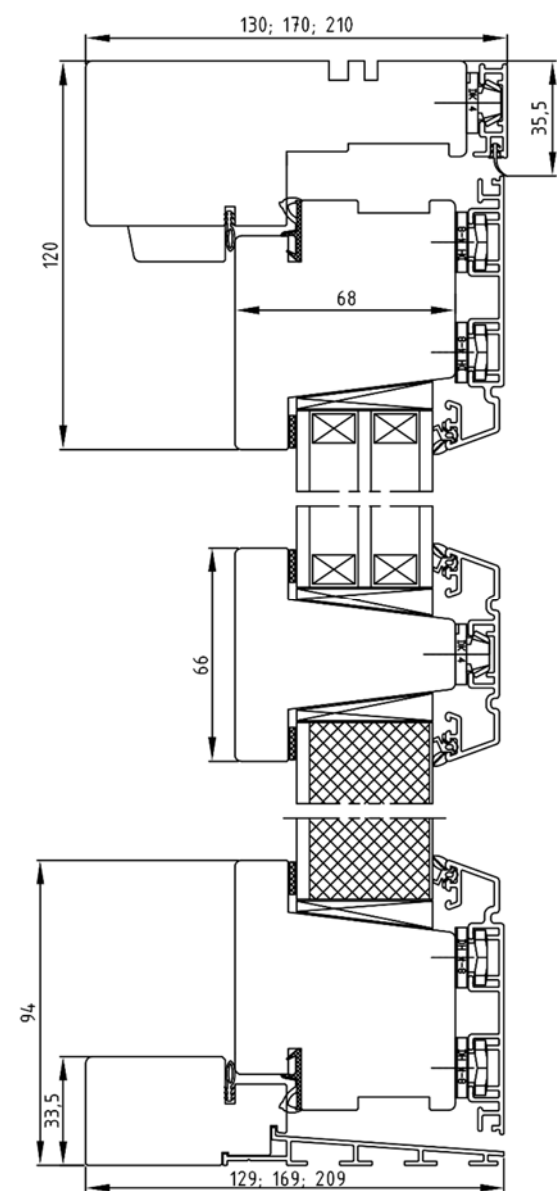

Karm med aluminiumprofil

Karmdjup 106 mm, trä 93,5 mm + aluminium 12,5 mm

U-värde: 1,1-1,3

G-värde: 0,45-0,54

Vertikalsnitt, tröskel standard (25mm)
den nedre

Horizontalsnitt

2+1 inåtgående finsk standard, MSE-AL

Horisontalsnitt

Horisontalsnitt

2+1 inåtgående finsk standard, MSE-AL/B

Standard vitmålade trä insida, vitlackerade alu-utsida – RAL 9010

Sidohängda, underkantshängda och överkantshängda.

Karmar finns i tre olika karmdjup, 130mm, 170mm och 210mm.

Utåtgående

Karm finns med tre olika djup 130 mm, 170 mm, 210 mm

Standard, 170 mm karm

U-värde: 1,1

Ljudvärde: Rw32dB

Tillval, 170 mm karm

U-värde, 1,0

Ljudvärde, Rw36dB