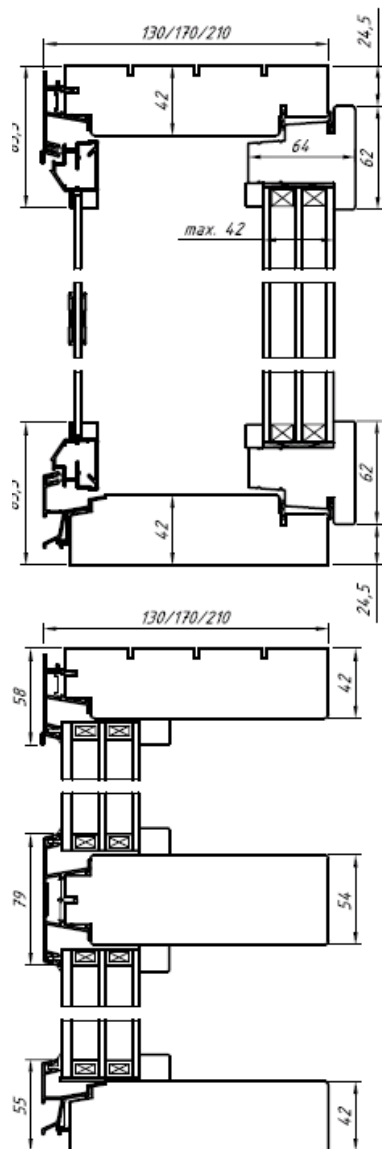

3+1 inåtgående finsk standard, MSE-AL/A

Standard vitmålade trä insida, vitlackerade alu-utsida – RAL 9010

Sidohängda, underkantshängda och överkantshängda.

Karmar finns i tre olika karmdjup, 130mm, 170mm och 210mm.

Standard, 170 mm karm:

U-värde: 0,79-0,77 (beroende på fönsterstorlek)

Ljudvärde: Rw46dB

G-värde: 0,33-0,27

Tillval, 170 mm karm:

U-värde: 0,78-0,76 (beroende på fönsterstorlek)

Ljudvärde: Rw48dB

Fastkarm MEK-AL, U-värde 0,93-0,83, ljudvärde Rw37dB.

Horizontalsnitt