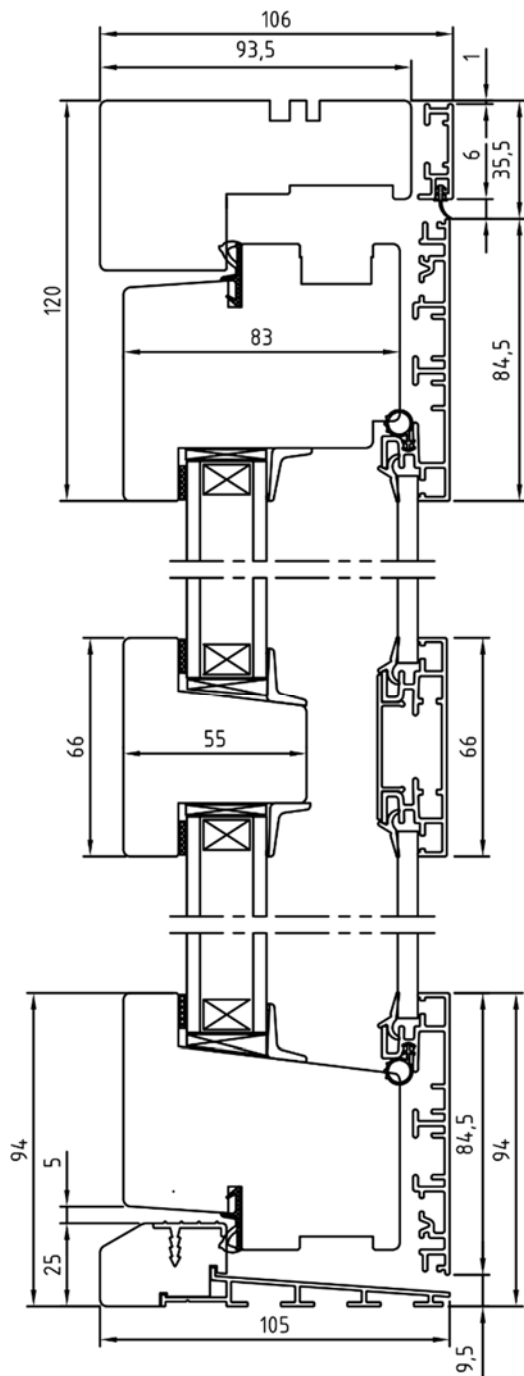

2+1-glas utåtgående balkongdörr trä/alu, TKOD

Standard: insida trä vitmålad NCS S 0502-Y, utsida aluminium vitlackerad – RAL 9010

Utåtgående

Karm med aluminiumprofil

Karmdjup 106 mm, trä 93,5 mm + aluminium 12,5 mm

U-värde: 1,0-1,1

G-värde: 0,48-0,59

Vertikalsnitt