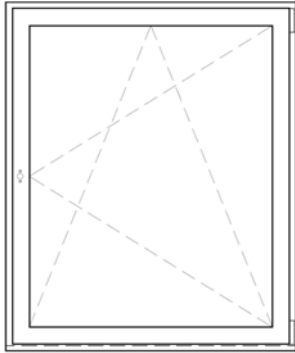

MSE-ALUMINIUM FÖNSTER

- MSE-AL 2+1-glasfönster inåtgående finsk std trä/alu
- MSE-AL/A 2+1-glasfönster inåtgående finsk std trä/alu
- MSE-AL/B 2+1-glasfönster inåtgående finsk std trä/alu
- 3-glas utåtgående fönsterdörr trä/alu, POAL