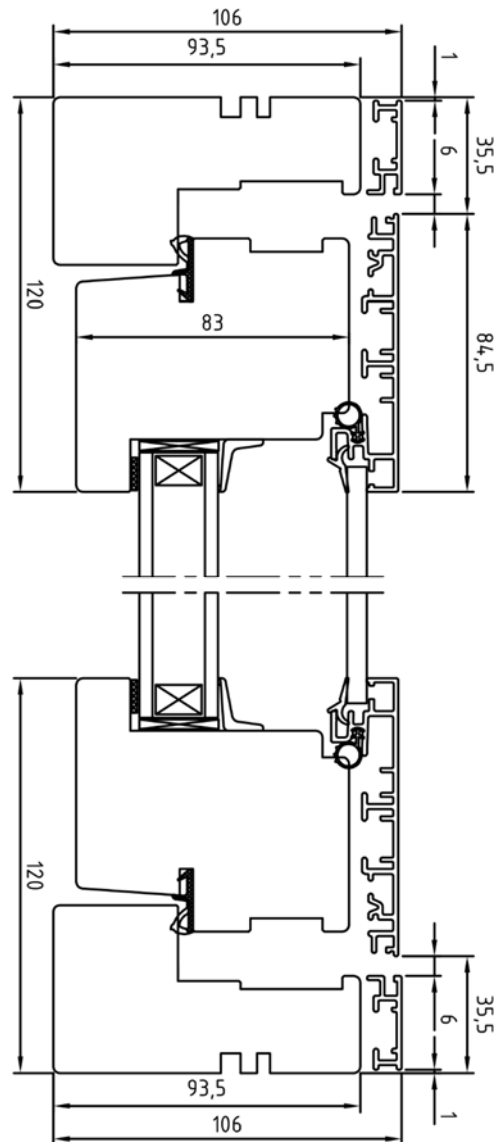

Horizontalsnitt