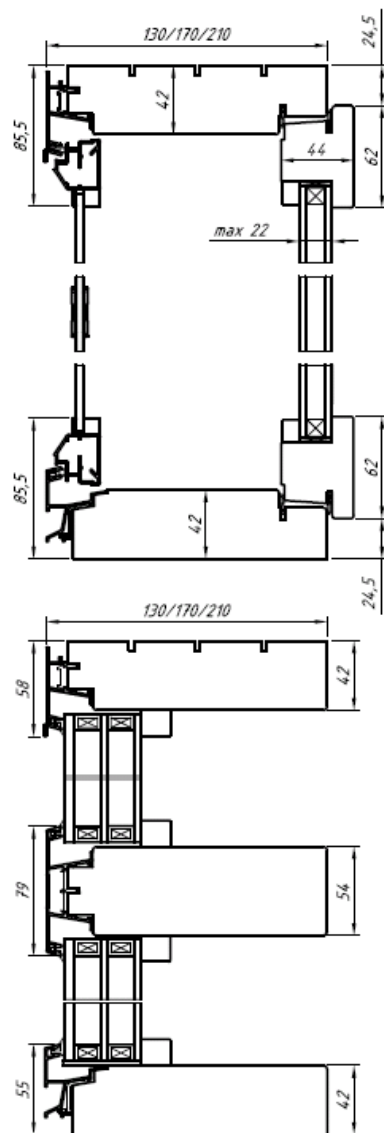

Karm med aluminiumprofil

Karmdjup 106 mm, trä 93,5 mm + aluminium 12,5 mm

U-värde: 1,1-1,3

G-värde: 0,45-0,54

Vertikalsnitt, tröskel standard (25mm)
den nedre

Horizontalsnitt

2+1 inåtgående finsk standard, MSE-AL

Ljudvärde: Rw44dB

G-värde: 0,4-0,32

Tillval, 170mm karm

U-värde: 0,98 - 0,97 (beroende på fönsterstorlek)

Ljudvärde: Rw44dB

EI30 och E45 glas

Max avstånd glas i kassett 22mm.

Fast karm MEK-AL, U-värde 0,93 – 0,83, ljudvärde Rw37dB.

Horisontalsnitt

Horisontalsnitt

2+1 inåtgående finsk standard, MSE-AL/B

Standard vitmålade trä insida, vitlackerade alu-utsida – RAL 9010

Sidohängda, underkantshängda och överkantshängda.

Karmar finns i tre olika karmdjup, 130mm, 170mm och 210mm.