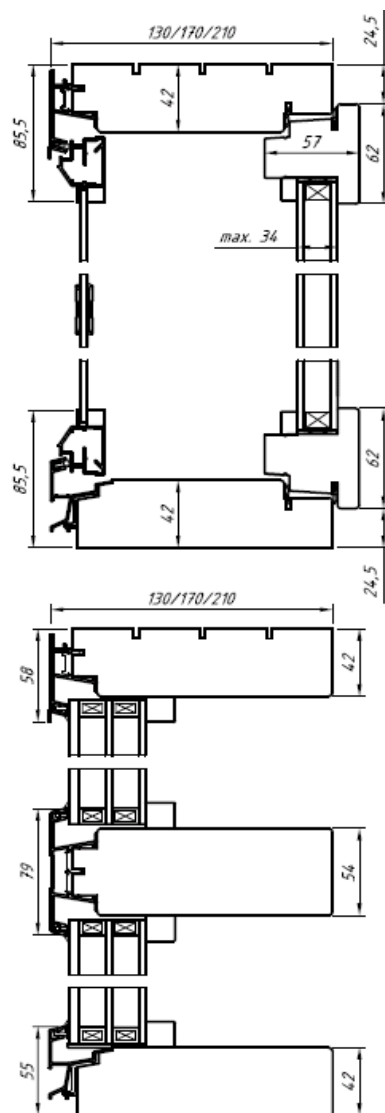

2+1 inåtgående finsk standard, MSE-AL/B

Standard vitmålade trä insida, vitlackerade alu-utsida – RAL 9010

Sidohängda, underkantshängda och överkantshängda.

Karmar finns i tre olika karmdjup, 130mm, 170mm och 210mm.

Standard, 170 mm karm

U-värde: 1,05-1,02 (beroende på fönsterstorlek)

Ljudvärde: Rw45dB

G-värde: 0,4-0,31

Tillval: 170 mm karm

U-värde: 1,05-1,03 (beroende på fönsterstorlek)

Ljudvärde: Rw47dB

Max avstånd glas i kassett 34 mm.

Fast karm MEK-AL, U-värde 0,93-0,83, ljudvärde Rw37dB

Horizontalsnitt