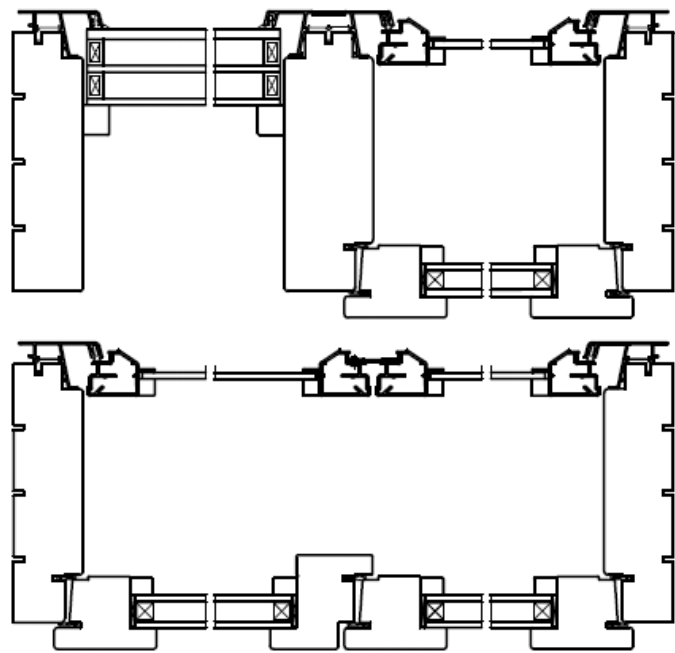

Horisontalsnitt

Horisontalsnitt

2+1 inåtgående finsk standard, MSE-AL/B

Standard vitmålade trä insida, vitlackerade alu-utsida – RAL 9010

Sidohängda, underkantshängda och överkantshängda.

Karmar finns i tre olika karmdjup, 130mm, 170mm och 210mm.