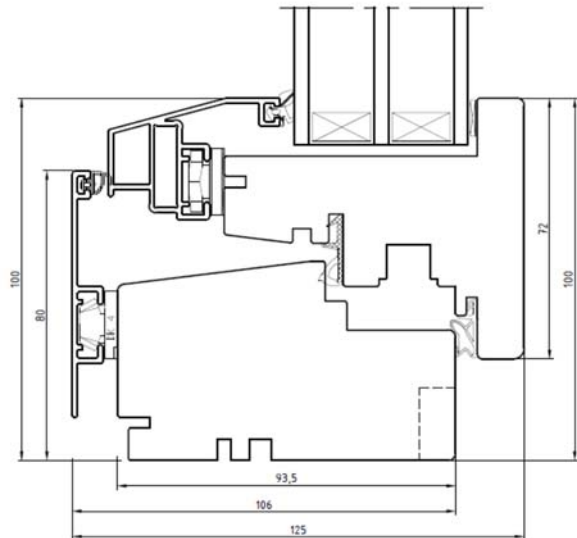

Karbottenstycke