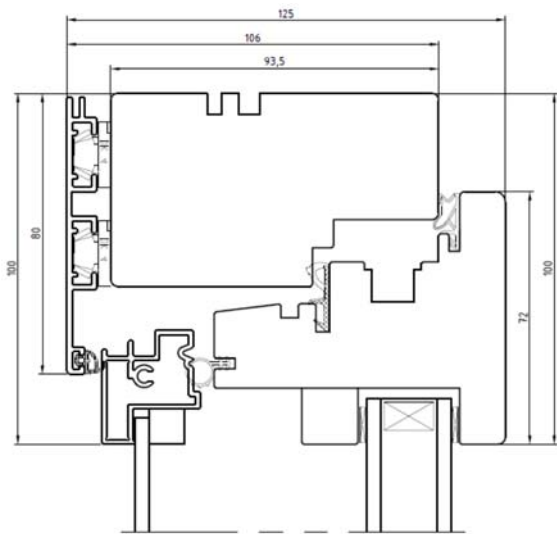

TKO 2+1 inåtgående, TKO-AL

Standard: vitmålad trä insida, vitlackerad alu-utsida – RAL 9010

Dreh-kipp

Karm med aluminiumprofil (Karmdjup inkl aluminiumprofil)

Uvärde: 0,84-1,0 (beroende på fönstrets storlek)

Ljudvärde: Rw39-42db

G-värde 0,48-0,59

Fastkarm går ej att få

Karmöverstycke