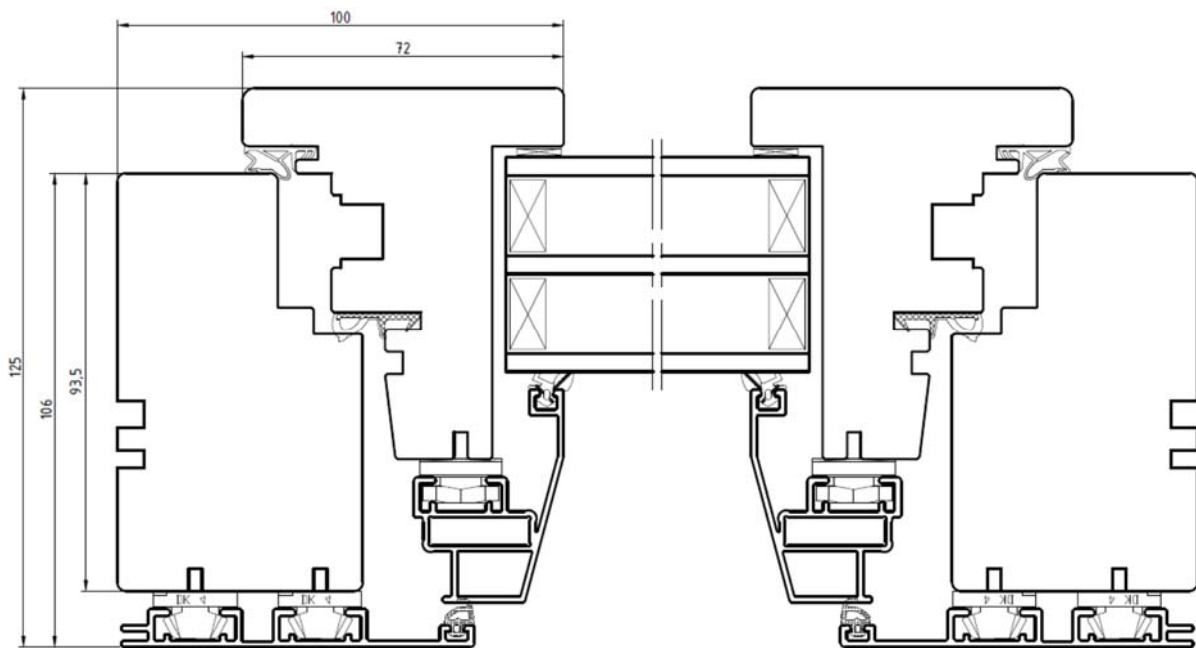

Dreh-kipp

Karm med aluminiumprofil (Karmdjup inkl aluminiumprofil)

U-värde: 0,79-0,85 (beroende på fönsterstorlek)

Ljudvärde: Rw32dB

G-värde: 0,38-0,54

Karmöverstycke

Karbottenstycke

Horizontalsnitt