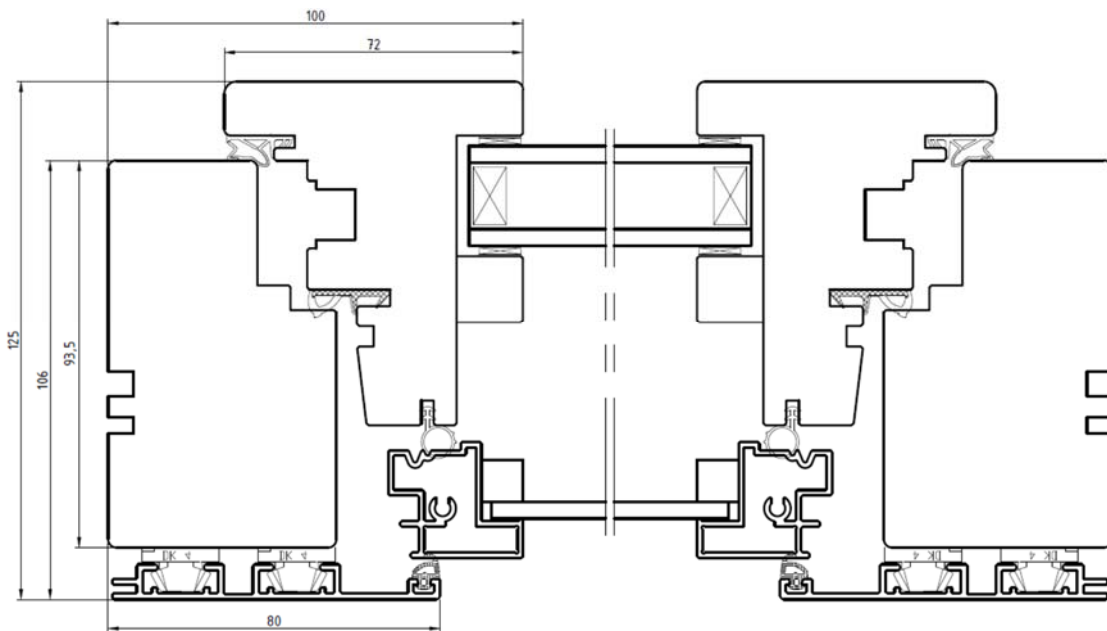

Ljudvärde: Rw39-42db

G-värde 0,48-0,59

Fastkarm går ej att få

Karmöverstycke

Karmbottenstycke

Horizontalsnitt

3-glas inåtgående, TKO-AL

Standard vitmålad trä insida, vitlackerad alu-utsida – RAL 9010