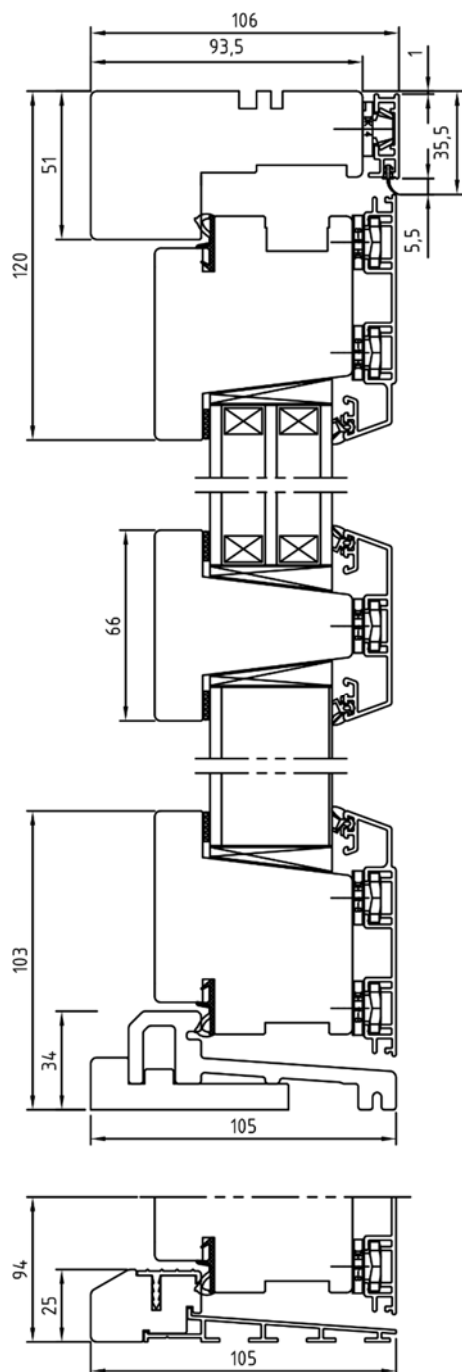

Karm med aluminiumprofil

Karmdjup 106 mm, trä 93,5 mm + aluminium 12,5 mm

U-värde: 1,1-1,3

G-värde: 0,45-0,54

Vertikalsnitt, tröskel standard (25mm)
den nedre

Horizontalsnitt

2+1 inåtgående finsk standard, MSE-AL