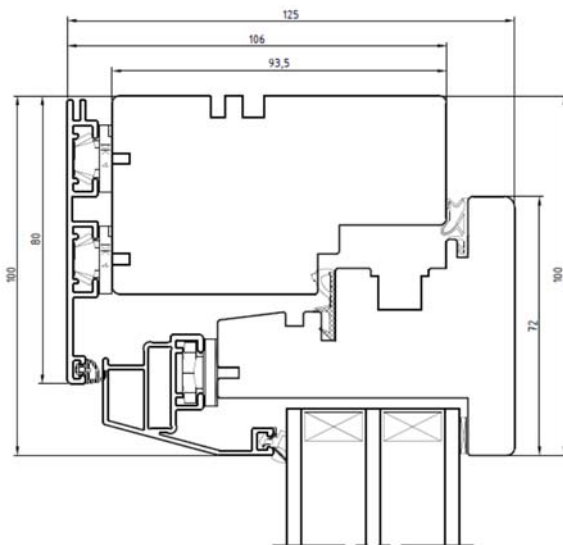

Karmöverstycke