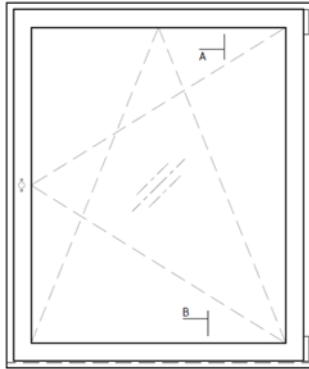

3-glas inåtgående, TKO-AL

Standard vitmålad trä insida, vitlackerad alu-utsida – RAL 9010

Dreh-kipp

Karm med aluminiumprofil (Karmdjup inkl aluminiumprofil)

U-värde: 0,79-0,85 (beroende på fönsterstorlek)

Ljudvärde: Rw32dB

G-värde: 0,38-0,54