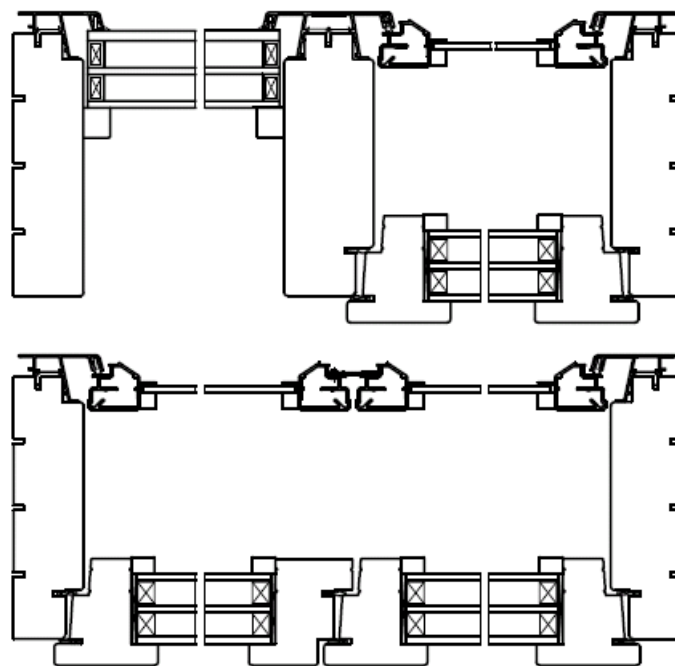

Horizontalsnitt