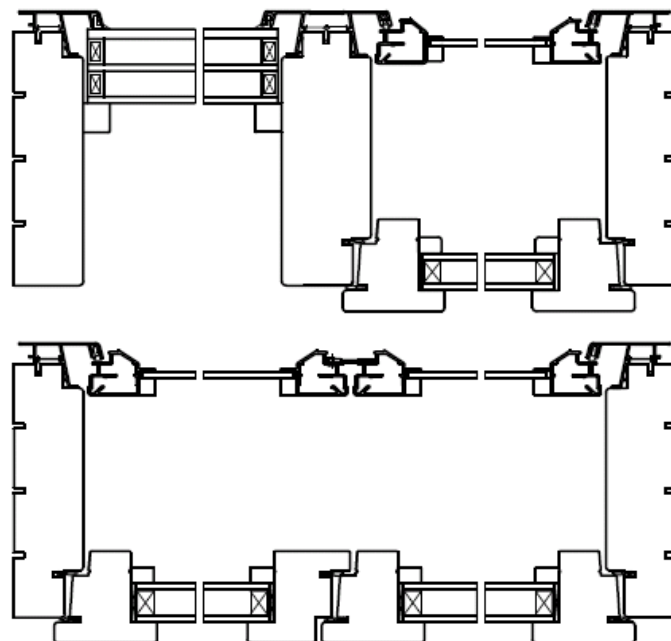

Horizontalsnitt