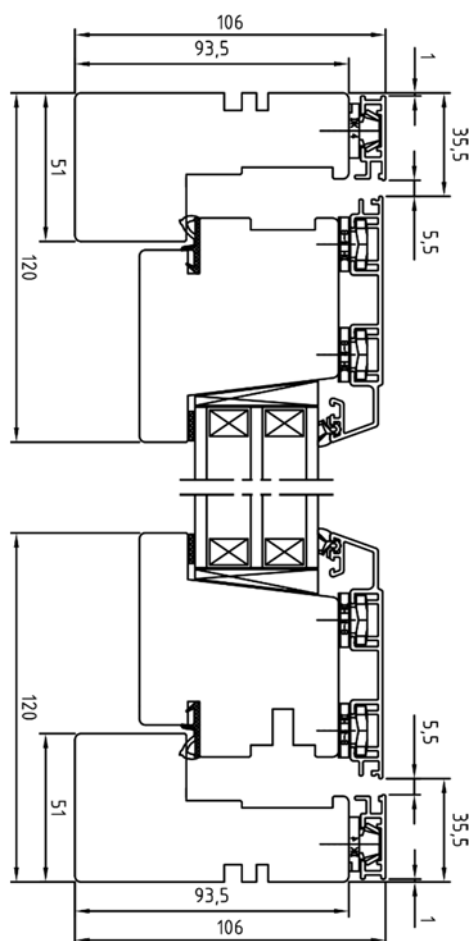

Karm med aluminiumprofil

Karmdjup 106 mm, trä 93,5 mm + aluminium 12,5 mm

U-värde: 1,1-1,3

G-värde: 0,45-0,54

Vertikalsnitt, tröskel standard (25mm)
den nedre

Horizontalsnitt

2+1 inåtgående finsk standard, MSE-AL